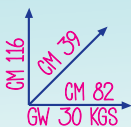

I NOSTRI GIOCHI

LE NOSTRE GRAFICHE

AG 110/220V 50HZ - W MAX: 140W - MONITOR: SAMSUNG 22" 1920X1080 - TOUCHSCREEN: IR MULTITOUCH - COIN MECHANISM: COMESTERO

FOLLOW ME

REPLAY REPLAY